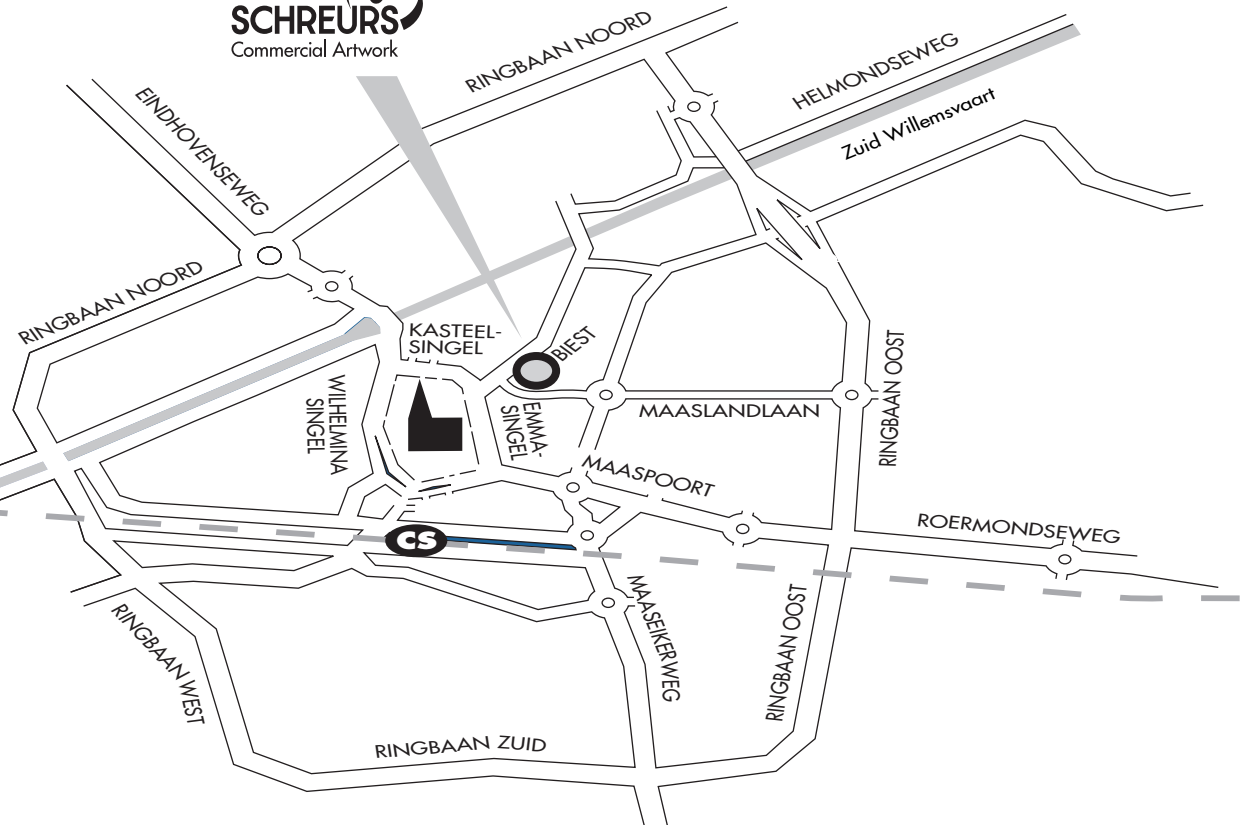

Vanaf Maastricht/Roermond

- Bij afrit 40 (vanaf Maastricht) de A2 verlaten;
- N68/Roermondseweg volgen, bij kruising (Ringbaan Oost) rechts;
- op Ringbaan Oost bij de eerste rotonde links;
- Maaslandlaan, Hofakkerstraat en Boerhavestraat helemaal uitrijden;
- op het einde rechts. Op de Biest, na 150 meter, aan rechterzijde.

SCHREURS
Commercial Artwork